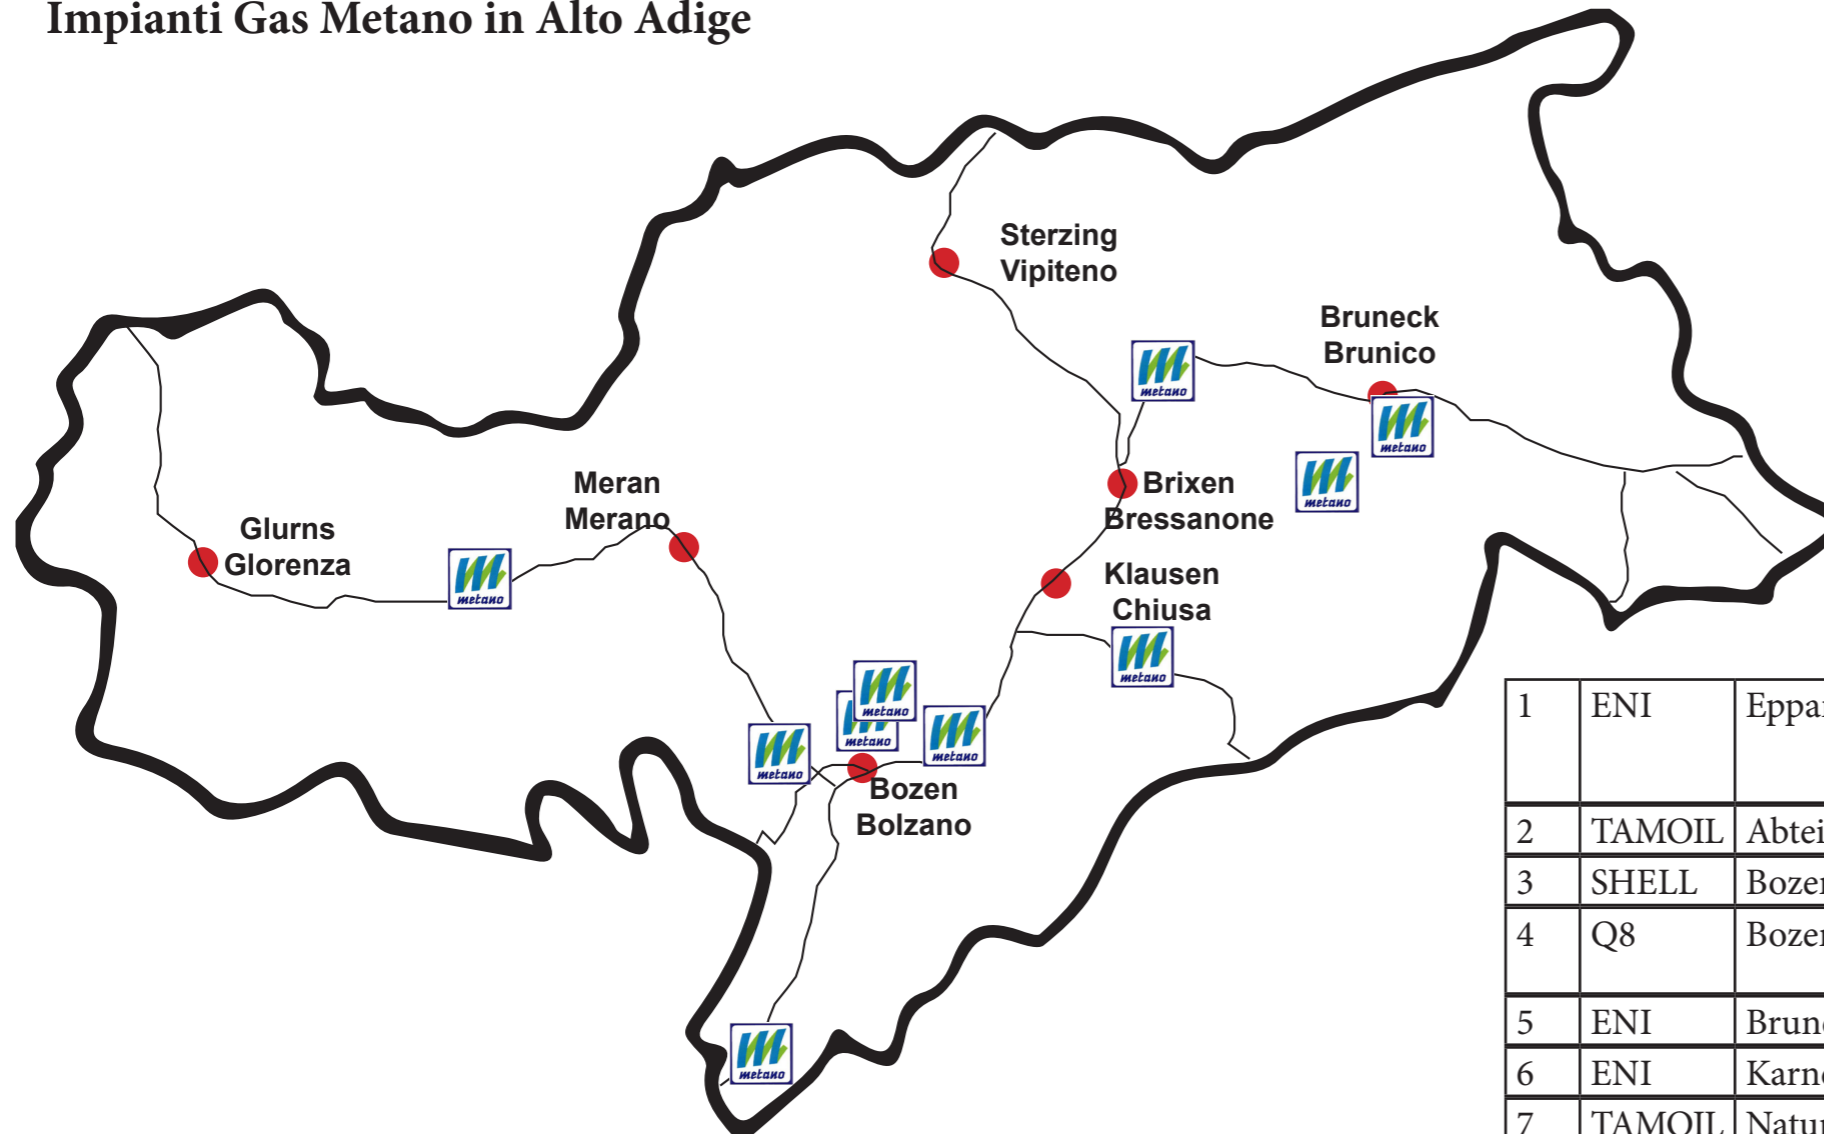

Metangastankstellen in Südtirol Impianti Gas Metano in Alto Adige

1	ENI	Eppan/Appiano	ME-BO (Meborast) Richtung Bozen direzione Bolzano
2	TAMOIL	Abtei/Badia	Demez Str. 18/Via Demez 18 (SS.244)
3	SHELL	Bozen/Bolzano	J.-Kepler-Straße/Via J. Kepler
4	Q8	Bozen/Bolzano	ME-BO Mebostraße 20 Richtung Meran Via Mebo 20 direzione Merano
5	ENI	Bruneck/Brunico	Stegen, Nordring/Stegona, Anello Nord
6	ENI	Karneid/Cornedo all'Isarco	Brennerstraße 1/Via Brennero 1 (SS.12)
7	TAMOIL	Naturns/Naturno	Stein 39
8	ENI	St. Ulrich/Ortisei	Tresval Straße/Strada Tresval (SS. 242)
9	FIRMIN	Salurn Salorno/	Staatsstraße 9/Via Nazionale 9
10	Q8	Vintl/Vandoies	In der Aue SS.49